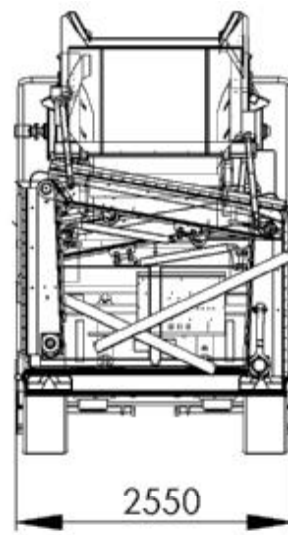

Sternsieb / starscreen: 3-mtb
(3-Siebfraktionen – rad- und raupenmobil /
3-screenfraction – mobil and trackmobil)

Schutzvermerk nach DIN 34 beachten !