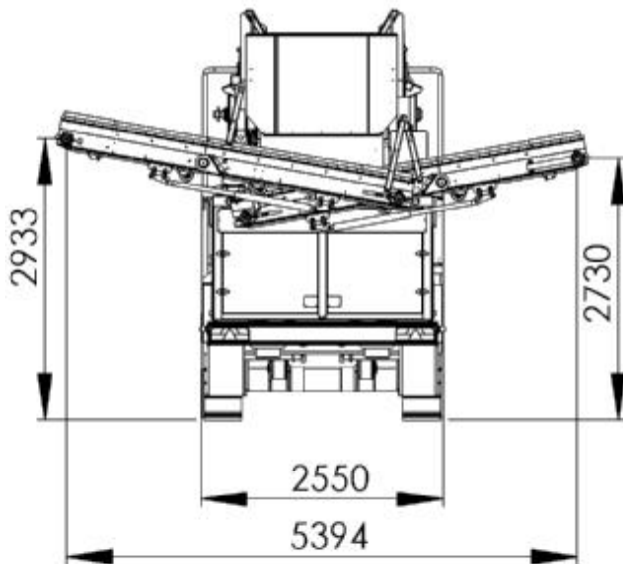

Sternsieb / starscreen: 3-mtb
(3-Siebfraktionen – rad- und raupenmobil /
3-screenfraction – mobil and trackmobil)

Schutzvermerk nach DIN 34 beachten !