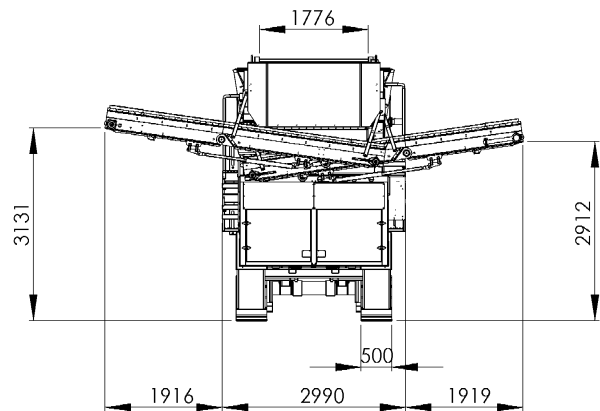

Sternsieb / starscreen: 3-mtb17 (3-Siebfraktionen – rad- und raupenmobil / 3-screenfraction – mobil and trackmobil)

Schutzvermerk nach DIN 34 beachten