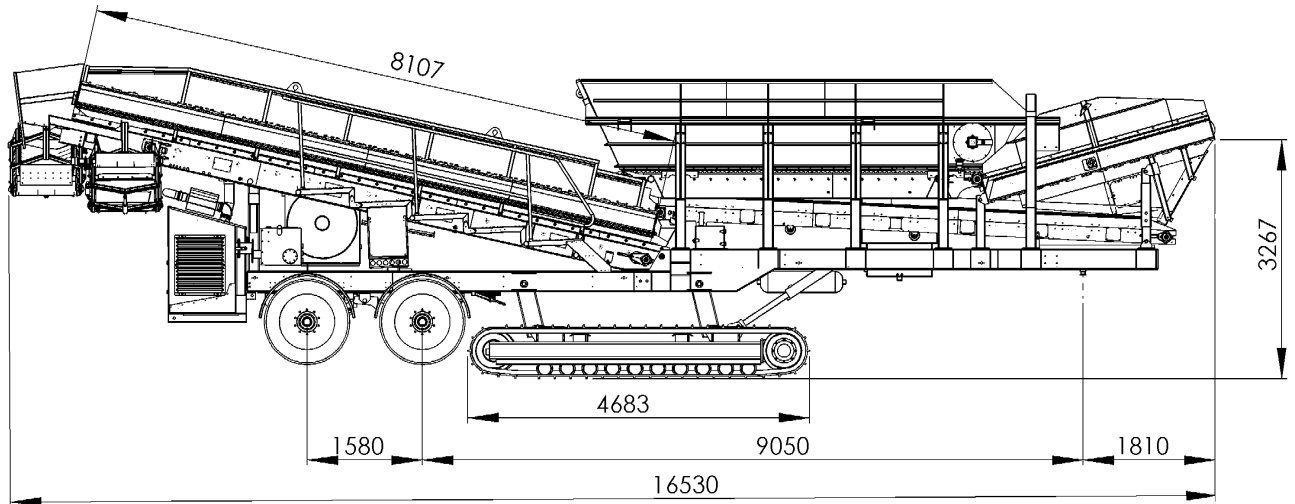

Sternsieb / starscreen: 3-mtb17 (3-Siebfraktionen – rad- und raupenmobil / 3-screenfraction – mobil and trackmobil)

Schutzvermerk nach DIN 34 beachten