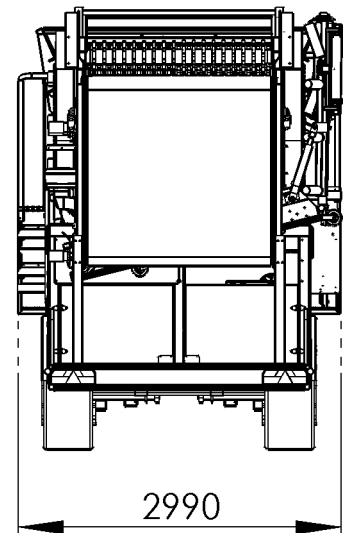

**Sternsieb / starscreen: 3-mta17**  
( 3-Siebfraktionen – rad- und raupenmobil /  
3-screenfraction – mobil and trackmobil )

Schutzvermerk nach DIN 34 beachten !