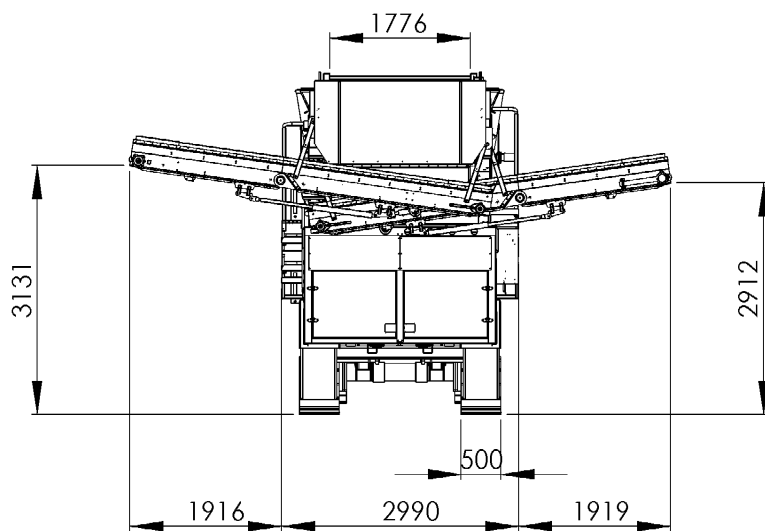

**Sternsieb / starscreen: 3-mta17**  
( 3-Siebfraktionen – rad- und raupenmobil /  
3-screenfraction – mobil and trackmobil )

Schutzvermerk nach DIN 34 beachten !