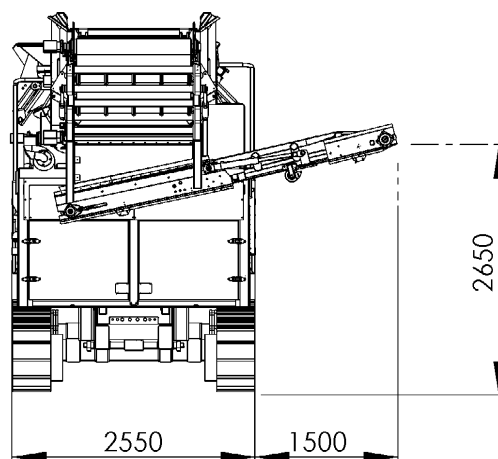

## Sternsieb / starscreen: 2-ta ( 2-Siebfraktionen – raupenmobil / 2-screenfraction – trackmobil )

Schutzvermerk nach DIN 34 beachten !