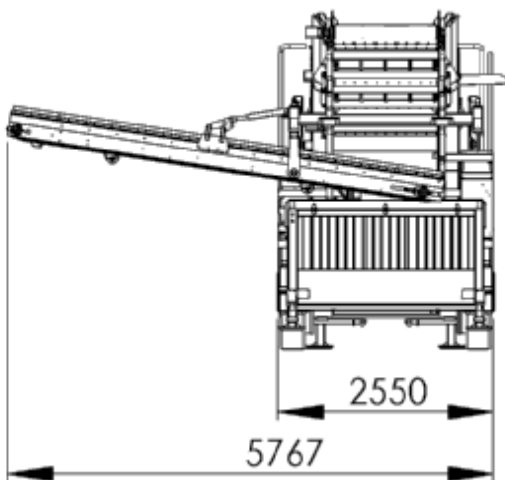

Sternsieb / starscreen: 2-ma
 (2-Siebfraktionen – radmobil /
 2-screenfraktion – mobil)

Schutzvermerk nach DIN 34 beachten!