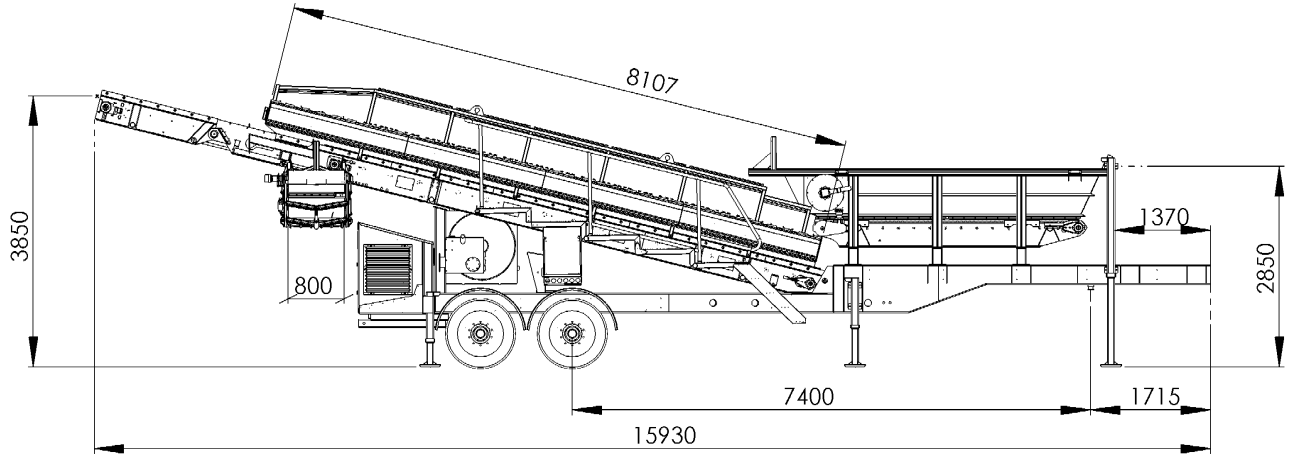

## **Sternsieb / starscreen: 2-ma17**

( 2-Siebfraktionen – radmobil /  
2-screenfraktion – mobil )

Schutzvermerk nach ISO 16016 beachten !