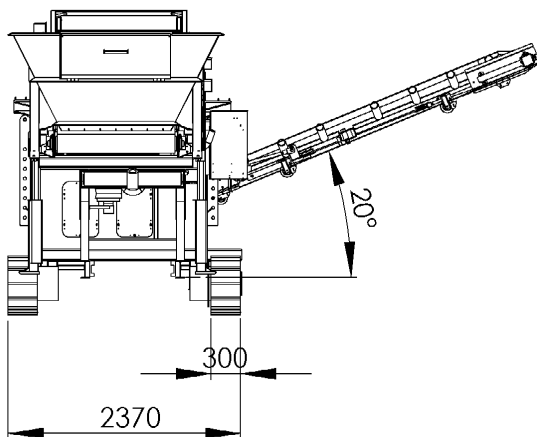

Sternsieb / starscreen: 2-hta

(2-Siebfraktionen – hakenliftraupenmobil /
2-screenfraction – hookliftrackmobil)

Schutzvermerk nach DIN 34 beachten !