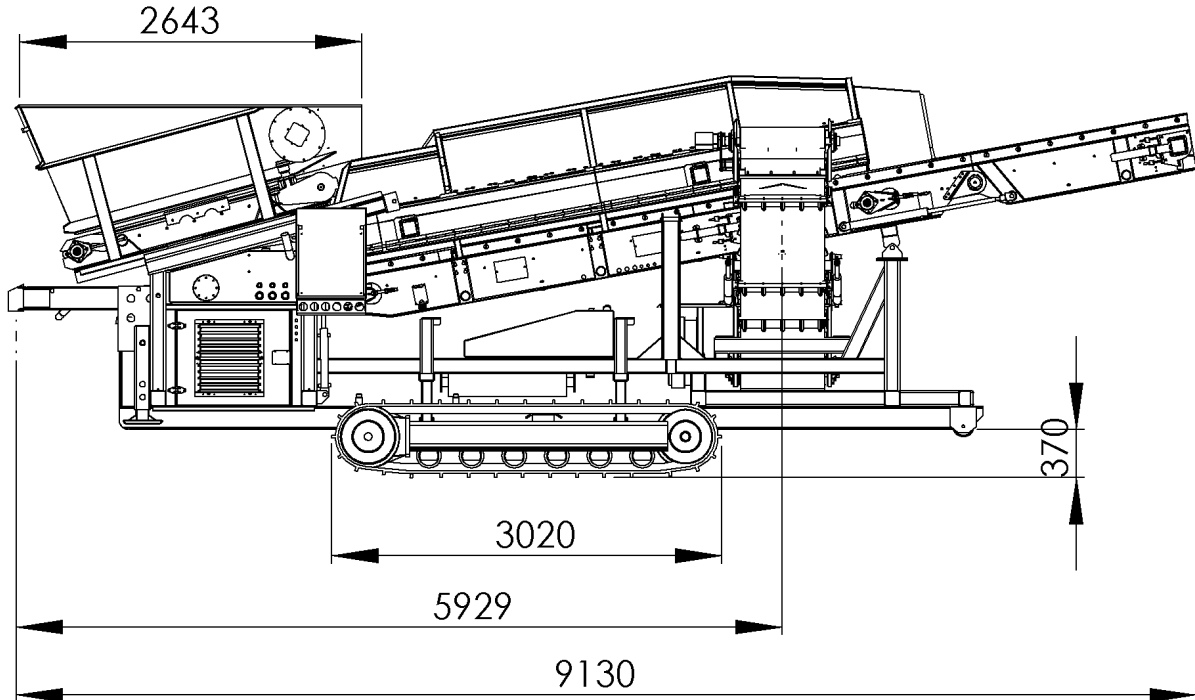

Sternsieb / starscreen: 2-hta

(2-Siebfraktionen – hakenliftraupenmobil /
2-screenfraction – hookliftrackmobil)

Schutzvermerk nach DIN 34 beachten !