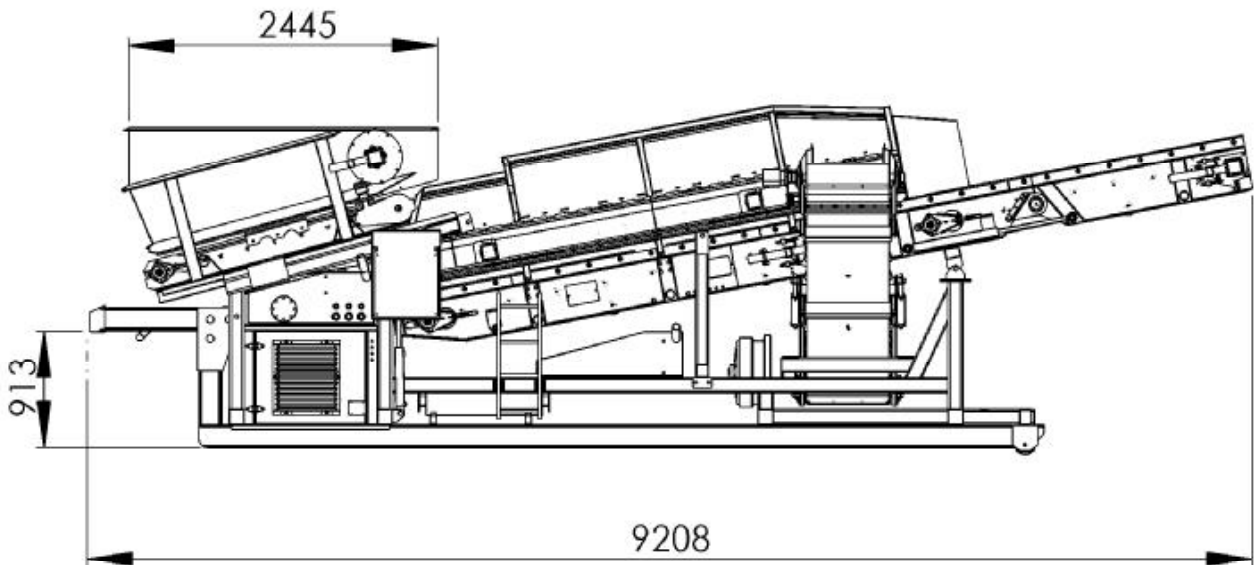

## Sternsieb / starscreen: 2-ha

( 2-Siebfraktionen – hakenliftmobil /  
2-screenfraction – hookliftmobil )

Schutzvermerk nach DIN 34 beachten !