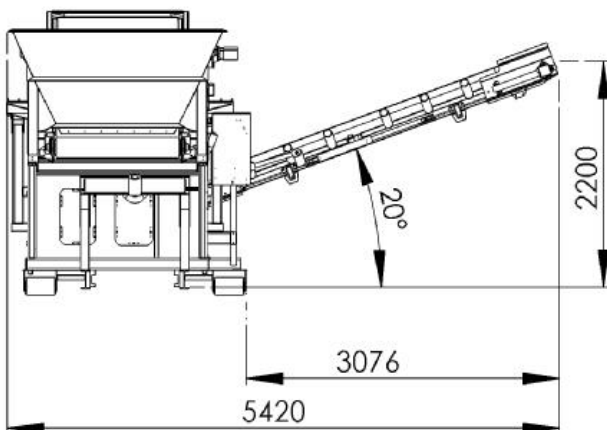

## Sternsieb / starscreen: 2-ha

( 2-Siebfraktionen – hakenliftmobil /  
2-screenfraction – hookliftmobil )

Schutzvermerk nach DIN 34 beachten !